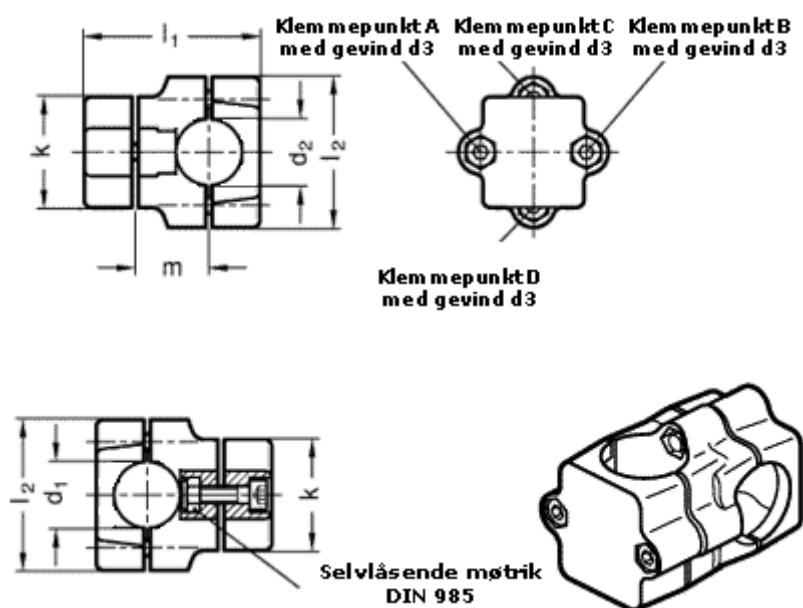

Varenummer: 20134B25B25502SW  
Beskrivelse: E+G Kryds forbinder  
GN134-B25-B25-50-2-SW

## Mål

d1	= 25
d2	= 25
d3	= M 8
k	= 50
l1	= 79.5
l2	= 68
m	= 33.5

Vippehåndtag = GN 911-M 8-35 skal bestilles separat